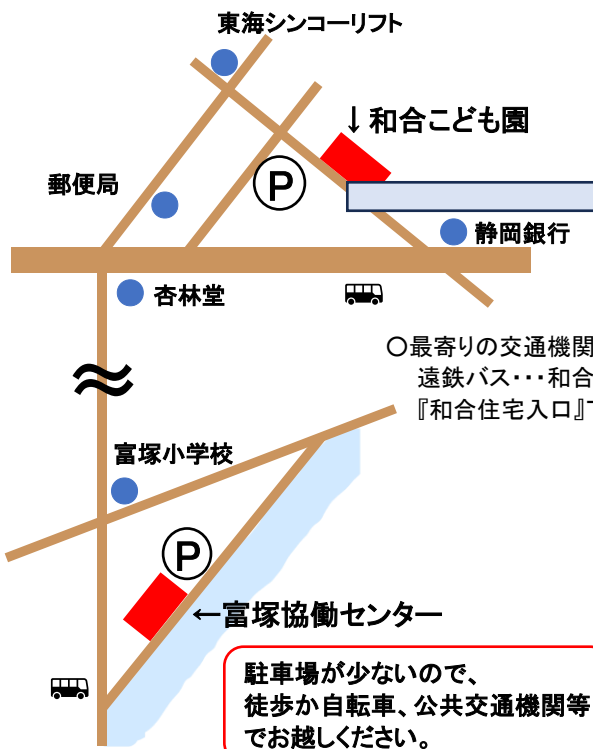

予約方法について

予約制の講座、講習会の予約は、
常設ひろばで直接(開館時間内) or 二次元コードをお願いします。

定員越えの場合は、抽選になります。(先着順ではありません)受付期間終了後3日以内に当選者のみ結果を電話でお知らせします。

定員に満たない場合は、引き続き残りの枠の予約を常設ひろばで直接(開館時間内)のみでお受けします。(先着順)

駐車場案内

※感染症予防対策を行いひろばを開催しています。ひろばの開催や講座等を中止する場合があります。体調不良の方や風邪症状の見られる方はご利用をお控えください。

○最寄りの交通機関
遠鉄バス...和合西山線
『和合住宅入口』下車 徒歩8分

○最寄りの交通機関
遠鉄バス...館山寺線
『富塚中学校』下車1分

①② 駐車禁止(出入りしやすいように)
③ 軽自動車のみ駐車可(出入りしやすいように)
④ 駐車禁止(園公用車専用)

《お願い》

・こども園門前は、来客の方も使用します。**ひろば第1駐車場**をご利用ください。第1駐車場(13台)が満車になった場合は、こども園門前の第2駐車場(7台)をご利用ください。