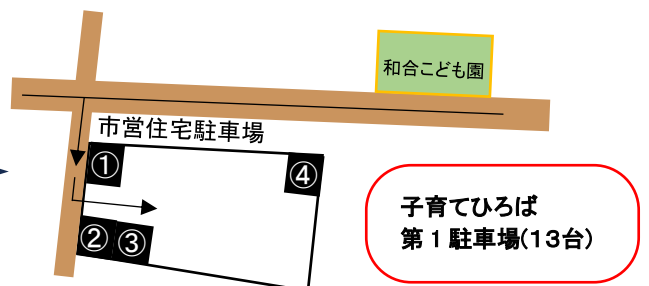

予約方法について

予約制の講座、講習会の予約は、
常設ひろばで直接(開館時間内) or 二次元コードをお願いします。

定員越えの場合は、抽選になります。(先着順ではありません)受付期間終了後3日以内に当選者のみ結果を電話でお知らせします。

定員に満たない場合は、引き続き残りの枠の予約を常設ひろばで直接(開館時間内)のみでお受けします。(先着順)

駐車場案内

※感染症予防対策を行いひろばを開催しています。ひろばの開催や講座等を中止する場合があります。体調不良の方や風邪症状の見られる方はご利用をお控えください。

○最寄りの交通機関
遠鉄バス...和合西山線
『和合住宅入口』下車 徒歩8分

○最寄りの交通機関
遠鉄バス...館山寺線
『富塚中学校』下車1分

①② 駐車禁止(出入りしやすいように)
③ 軽自動車のみ駐車可(出入りしやすいように)
④ 駐車禁止(園公用車専用)

《お願い》

・こども園門前は、来客の方も使用します。**ひろば第1駐車場**をご利用ください。第1駐車場(13台)が満車になった場合は、こども園門前の第2駐車場(7台)をご利用ください。