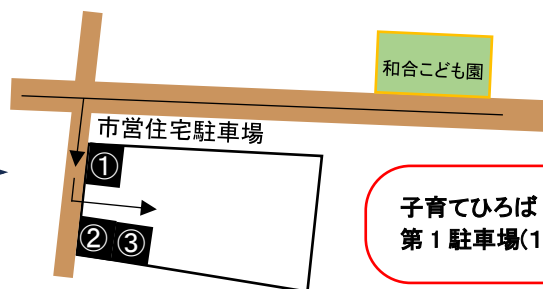

《お願い》

・こども園門前は、来客の方も使用します。**ひろば第1駐車場**をご利用ください。第1駐車場(15台)が満車になった場合は、こども園門前の第2駐車場(7台)をご利用ください。

・**第1駐車場**に入る道路はとても狭く、近隣で生活している方も利用する道路です。付近の道路や市営住宅駐車場等への駐停車や**市営住宅駐車場の通り抜けもご遠慮ください。**

・駐車場内での事故や怪我については、自己責任となります。

・駐車場には限りがあります。なるべく徒歩又は自転車でお越しください。ご協力をお願いします。