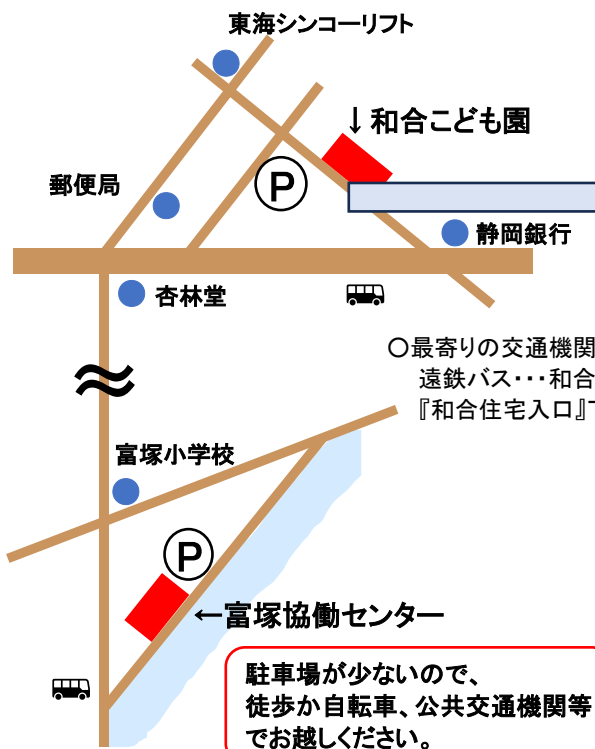

はますくノート記入会

11日(月) 9:30~11:20 / 13:00~15:00

お子さんの成長を記録してみましょう。

〈持ち物〉はますくノート

※記入後、手形できます♪

記入会以外の日も記入用紙を用意しています。
記入を希望される方はスタッフにお声がけください。

身体測定

25日(月) 9:30~11:40 / 13:00~15:25

身長と体重が測定できます。

〈持ち物〉タオル

作ってみよう1日チャレンジ

1日(金) 10:00~11:00 / 14:00~15:00

こいのぼりを作ろう!!

子育て講習《遊び場情報》

18日(月) 10:30~11:30

近くの公園や室内の遊び場を紹介します。

他に知っている公園や遊び場があれば、

ぜひ情報交換の場にしましょうね!

わくわく講習会

《音楽あそび》

30日(土) 10:00~12:00

講師 NPO 法人あそび子育て研究協会

インストラクター 堀田恵美氏

※詳細は、インスタ、ブログ、HPをご覧ください。

←予約はこちらから

締め切り 5/19(火)

予約方法について

予約制の講座、講習会の予約は、
常設ひろばで直接(開館時間内) or 二次元コードをお願いします。

定員越えの場合は、抽選になります。(先着順ではありません)

予約終了後3日以内に当選者のみ結果を電話(080-8362-6391)でお知らせします。着信や留守電がありましたら、3日以内に折り返しの電話をお願いします。

定員に満たない場合は、引き続き残りの枠の予約を常設ひろばで直接(開館時間内)のみでお受けします。(先着順)

※感染症予防対策を行いひろばを開催しています。
ひろばの開催や講座等を中止する場合があります。
体調不良の方や風邪症状の見られる方はご利用をお控えください。

駐車場の変更

駐車場案内

○最寄りの交通機関
遠鉄バス...館山寺線
『富塚中学校』下車1分