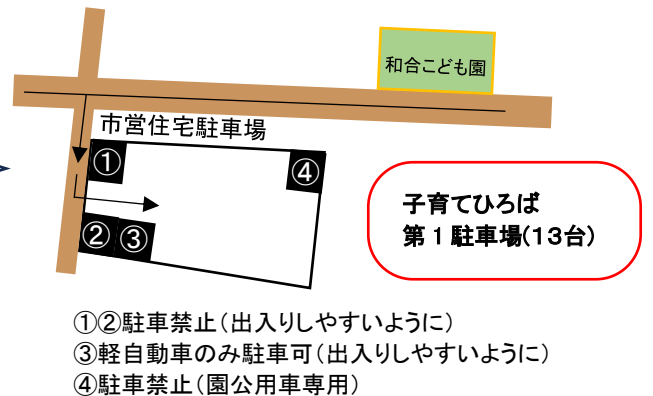

持ち物 水分補給用飲料(麦茶など)

からだを動かすあそびを、親子みんなで一緒に楽しみましょう!

※親子とも動きやすい服装でご参加ください。

←予約はこちらから
締め切り 2/4(火)

就園講習《 就園について 》

26日(水) 10:00~11:00

先輩ママさんに、就園についてのお話をさせていただきます。

こども園・保育園・幼稚園それぞれの様子が聞けますよ!

予約方法について

予約制の講座、講習会の予約は、
常設ひろばで直接(開館時間内) or 二次元コードをお願いします。

定員越えの場合は、抽選になります。(先着順ではありません)受付期間終了後3日以内に当選者のみ結果を電話でお知らせします。

定員に満たない場合は、引き続き残りの枠の予約を常設ひろばで直接(開館時間内)のみでお受けします。(先着順)

駐車場案内

○最寄りの交通機関
遠鉄バス...館山寺線
『富塚中学校』下車1分

※感染症予防対策を行いひろばを開催しています。ひろばの開催や講座等を中止する場合があります。体調不良の方や風邪症状の見られる方はご利用をお控えください。

《 お願い 》

・こども園門前は、来客の方も使用します。**ひろば第1駐車場**をご利用ください。第1駐車場(13台)が満車になった場合は、こども園門前の第2駐車場(7台)をご利用ください。

・**第1駐車場**に入る道路はととも狭く、近隣で生活している方も利用する道路です。付近の道路や市営住宅駐車場等への駐停車や**市営住宅駐車場の通り抜けもご遠慮ください。**