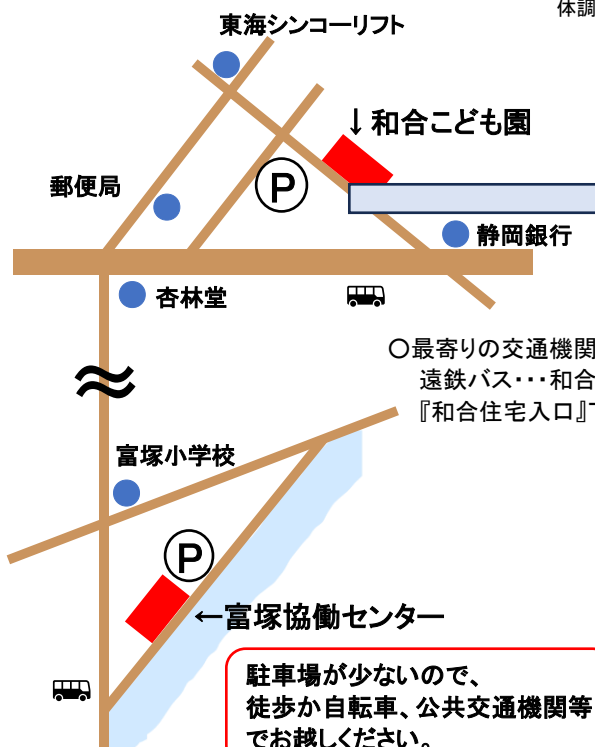

持ち物 水分補給用飲料(麦茶など)

からだを動かすあそびを、親子みんなで一緒に楽しみましょう!

※親子とも動きやすい服装でご参加ください。

←予約はこちらから
締め切り 2/4(火)

就園講習《 就園について 》

26日(水) 10:00~11:00

先輩ママさんに、就園についてのお話をさせていただきます。

こども園・保育園・幼稚園それぞれの様子が聞けますよ!

予約方法について

予約制の講座、講習会の予約は、
常設ひろばで直接(開館時間内) or 二次元コードをお願いします。

定員越えの場合は、抽選になります。(先着順ではありません)受付期間終了後3日以内に当選者のみ結果を電話でお知らせします。

定員に満たない場合は、引き続き残りの枠の予約を常設ひろばで直接(開館時間内)のみでお受けします。(先着順)

駐車場案内

○最寄りの交通機関
遠鉄バス...館山寺線
『富塚中学校』下車1分